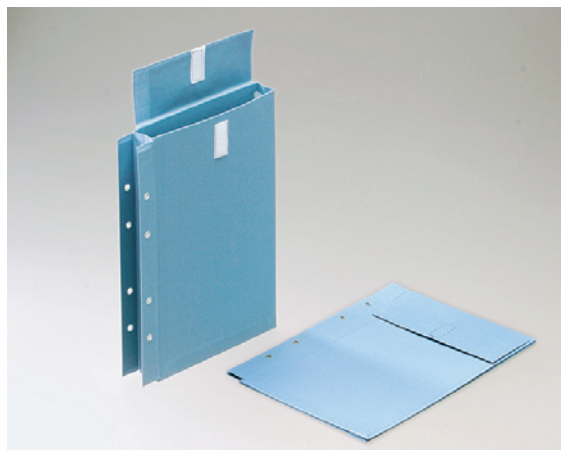

●手貼り図面袋

ハトメは特殊樹脂加工の為、**そのまま焼却**出来ます。

手貼り図面袋 面ファスナー止め ライト色 A4判・A4大判

| 品番 | 価格 | 仕様 | 穴間隔 (mm) | 入数 |
|---------|------|---------------------|----------|----------|
| ZT-L03B | ¥700 | 4穴 297 × 190 × 30mm | 46-80-46 | [20/200] |
| ZT-L05B | ¥700 | 4穴 297 × 190 × 50mm | 46-80-46 | [20/200] |
| ZT-L07B | ¥770 | 4穴 297 × 190 × 70mm | 46-80-46 | [20/200] |
| ZT-L03D | ¥730 | 4穴 305 × 220 × 30mm | 46-80-46 | [20/200] |
| ZT-L05D | ¥730 | 4穴 305 × 220 × 50mm | 46-80-46 | [20/200] |
| ZT-L07D | ¥800 | 4穴 305 × 220 × 70mm | 46-80-46 | [20/200] |

手貼り図面袋 ひも止め ライト色 A4判・A4大判

| 品番 | 価格 | 仕様 | 穴間隔 (mm) | 入数 |
|---------|------|---------------------|----------|----------|
| ZT-L03A | ¥650 | 4穴 297 × 190 × 30mm | 46-80-46 | [20/200] |
| ZT-L05A | ¥650 | 4穴 297 × 190 × 50mm | 46-80-46 | [20/200] |
| ZT-L07A | ¥720 | 4穴 297 × 190 × 70mm | 46-80-46 | [20/200] |
| ZT-L03C | ¥680 | 4穴 305 × 220 × 30mm | 46-80-46 | [20/200] |
| ZT-L05C | ¥680 | 4穴 305 × 220 × 50mm | 46-80-46 | [20/200] |
| ZT-L07C | ¥750 | 4穴 305 × 220 × 70mm | 46-80-46 | [20/200] |

- 高級布クロス使用の図面袋です。 ●いつまでも丈夫で美しい商品です。
- A4大判は、A4の用紙がすっぽり入ります。
- サイズ、マチ巾、クロスの色、名入れ、各別製品が出来ます。
- 色はライト色のみとなります。